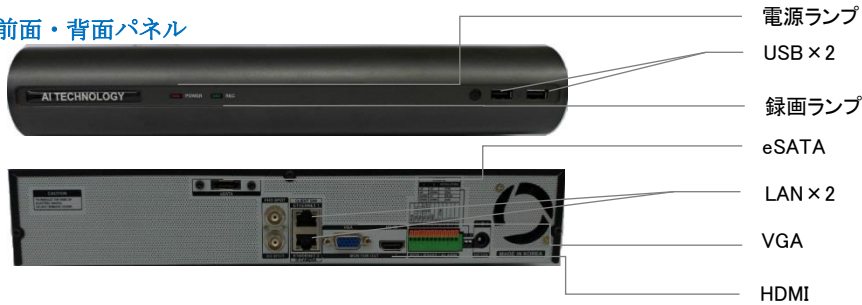

# IP 4/8/16CH ネットワークビデオレコーダー

## 特長

- ✓ 最大16CH (30fps/ch @ 4K) スタンドアロン Linux組み込みNVR
- ✓ HDMI ビデオ出力 (最大3840x2160)
- ✓ H.264ハイプロファイル圧縮フォーマットで 4K IPカメラまでサポート
- ✓ ライブ&プレイバックにおけるデジタルズーム
- ✓ 検索& プレイバック速度 最大x300
- ✓ Webサーバを内蔵し、VMS S/Wをサポート
- ✓ モバイルクライアントサポート (Android, iPhone, iPad)
- ✓ フリー DDNS
- ✓ 2個の内蔵 SATA HDDストレージ(それぞれ最大 4TB) または 1個の内蔵 SATA HDD と 1個の外部ストレージ用 e-SATA

## 前面・背面パネル

## 寸法

仕様

<p>外観</p>				
型式		ASC-443IPNEX	ASC-442IPNEX	ASC-441IPNEX
CH		16CH	8CH	4CH
システム	OS	組み込み Linux		
	言語	日本語、英語、韓国語、中国語、中国語(簡体字)、オランダ語、フランス語、ドイツ語、ヘブライ語、ハンガリー語、イタリア語、ラトビア語、ペルシャ語、ポーランド語、ポルトガル語、ロシア語、スペイン語、スウェーデン語、トルコ語、アラビア語		
	時刻精度	5ppm (12.5 秒/月)		
	時刻同期	NTP, GMT, DST		
	ユーザー	15 ユーザー (Admin, User1 ~ User14)		
カメラ	IP カメラ	ONVIF		
映像	IP カメラ 入力	16ch	8ch	4ch
	表示解像度	最大 4K (3840x2160)		
	出力インタフェース	HDMI, VGA, BNC		
	スポット	HD-TVI スポット, SD スポット		
音声	入力インタフェース	16 IPC		
	出力インタフェース	HDMI		
録画	圧縮	H.264		
	速度	最大 30fps/ch		
	解像度	最大 4K		
	モード	スケジュール		
	イベント	モーション, ローカルセンサー		
	ビットレート	最大 8Mbps/ch		
録音	圧縮	G.711u		
	検索機能	最初の録画時刻への移動、最後の録画時刻への移動、最後の検索時刻への移動、カレンダー、ログビューワ、スマート検索、複数時刻&日付検索、イベント検索		
再生	再生モード	イベントのみ再生、逆再生、一時停止、コマ送り、スピードアップ (x1~x32, x300)		
ネットワーク	インタフェース	RJ45 (イーサネット 10/100/1G) x2		
	圧縮	H.264		
	速度	最大 2MP 15fps/ch		
	解像度	最大 2MP (1080p)		
バックアップ	インタフェース	USB2.0, ネットワーク		
	フォーマット	ビデオクリップ (バックアップビューワ)、JPEG 静止画像ログリスト、設定データ		