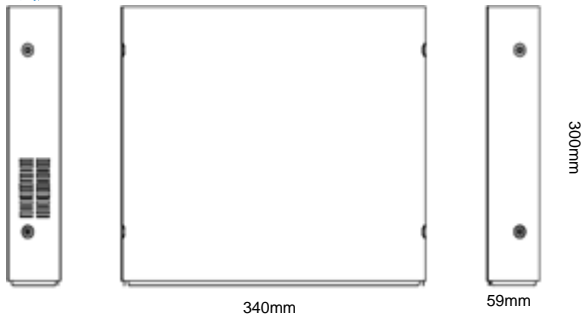

## 特長

- ✓ 最大16CH (30fps/ch @ 4K) スタンドアロン Linux組み込みNVR
- ✓ HDMI ビデオ出力 (最大3840x2160)
- ✓ H.264ハイプロファイル圧縮フォーマットで 4K IPカメラまでサポート
- ✓ ライブ&プレイバックにおけるデジタルズーム
- ✓ 検索& プレイバック速度 最大x300
- ✓ Webサーバを内蔵し、VMS S/Wをサポート
- ✓ モバイルクライアントサポート (Android, iPhone, iPad)
- ✓ フリー DDNS
- ✓ 2個の内蔵 SATA HDDストレージ(それぞれ最大 4TB) または 1個の内蔵 SATA HDD と 1個の外部ストレージ用 e-SATA

## 前面・背面パネル

## 寸法

仕様

<p>外観</p>				
型式		ASC-443IPNEX	ASC-442IPNEX	ASC-441IPNEX
CH		16CH	8CH	4CH
システム	OS	組み込み Linux		
	言語	日本語、英語、韓国語、中国語、中国語(簡体字)、オランダ語、フランス語、ドイツ語、ヘブライ語、ハンガリー語、イタリア語、ラトビア語、ペルシャ語、ポーランド語、ポルトガル語、ロシア語、スペイン語、スウェーデン語、トルコ語、アラビア語		
	時刻精度	5ppm (12.5 秒/月)		
	時刻同期	NTP, GMT, DST		
	ユーザー	15 ユーザー (Admin, User1 ~ User14)		
カメラ	IP カメラ	ONVIF		
映像	IP カメラ 入力	16ch	8ch	4ch
	表示解像度	最大 4K (3840x2160)		
	出力インタフェース	HDMI, VGA, BNC		
	スポット	HD-TVI スポット, SD スポット		
音声	入力インタフェース	16 IPC		
	出力インタフェース	HDMI		
録画	圧縮	H.264		
	速度	最大 30fps/ch		
	解像度	最大 4K		
	モード	スケジュール		
	イベント	モーション, ローカルセンサー		
	ビットレート	最大 8Mbps/ch		
録音	圧縮	G.711u		
	検索機能	最初の録画時刻への移動、最後の録画時刻への移動、最後の検索時刻への移動、カレンダー、ログビューワ、スマート検索、複数時刻&日付検索、イベント検索		
再生	再生モード	イベントのみ再生、逆再生、一時停止、コマ送り、スピードアップ (x1~x32, x300)		
ネットワーク	インタフェース	RJ45 (イーサネット 10/100/1G) x2		
	圧縮	H.264		
	速度	最大 2MP 15fps/ch		
	解像度	最大 2MP (1080p)		
バックアップ	インタフェース	USB2.0, ネットワーク		
	フォーマット	ビデオクリップ (バックアップビューワ)、JPEG 静止画像ログリスト、設定データ		