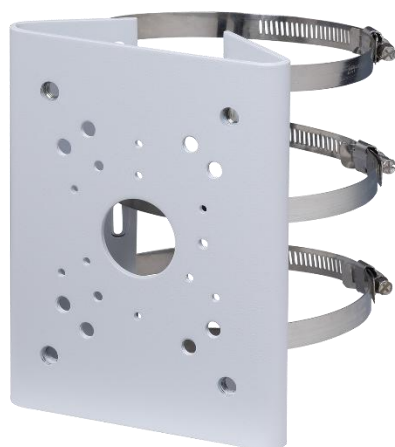

MF-103UW

ポール取付金具メタルバンド取り付け

特長
・幅 80~150mm の複数の種類のポールに対応するように設計されています。

技術仕様

仕様	
材質	SECC; Hoop: SUS304
寸法	130.4 mm × 45.0 mm × 170.0 mm
重量	1.09kg
総重量	1.28 kg
耐荷重	7.0kg
色	白
インストール	ポールマウント
ポール直径	Φ80 mm~150 mm
保護	IP66
動作可能周囲環境	温度:-40 °C ~ +60 °C 湿度: ≤90%(結露なし)