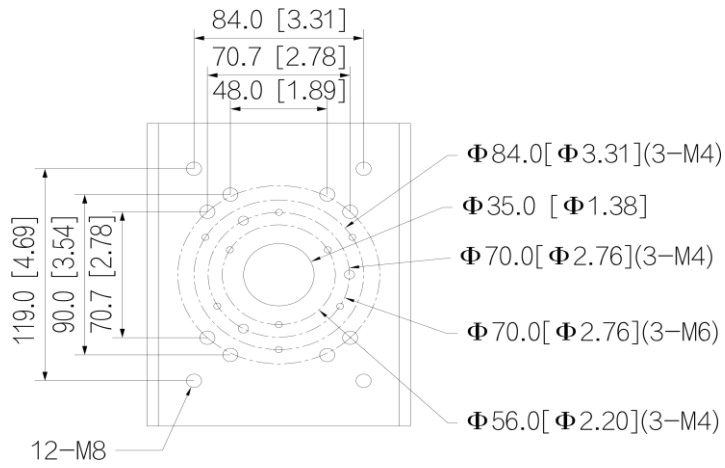

MF-103UW

ポール取付金具メタルバンド取り付け

特長
・幅 80~150mm の複数の種類のポールに対応するように設計されています。

技術仕様

仕様	
材質	SECC; Hoop: SUS304
寸法	130.4 mm × 45.0 mm × 170.0 mm
重量	1.09kg
総重量	1.28 kg
耐荷重	7.0kg
色	白
インストール	ポールマウント
ポール直径	Φ80 mm~150 mm
保護	IP66
動作可能周囲環境	温度:-40 °C ~ +60 °C 湿度: ≤90%(結露なし)

寸法図

mm [inch]