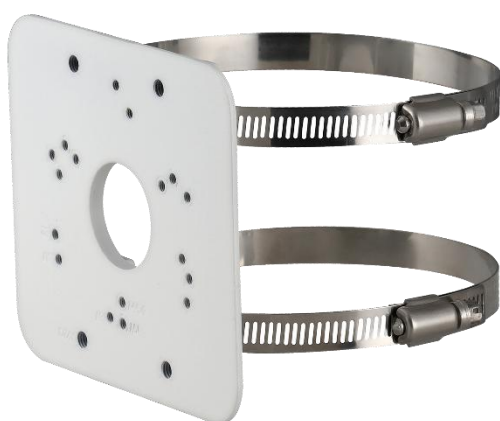

BFC-P01W

ポール取付ブラケット小

特長

・幅 80~150mm の複数の種類のポールに対応するように設計されています。

技術仕様

仕様

材質	Aluminum alloy; Hoop: SUS304
寸法	125.6 mm × 114.0 mm × 20.0 mm
重量	0.26kg
総重量	0.36 kg
耐荷重	3.0kg
色	白
インストール	ポールマウント
ポール直径	Φ80 mm~150 mm
動作可能周囲環境	温度:-40 °C ~ +60 °C 湿度: ≤90%(結露なし)