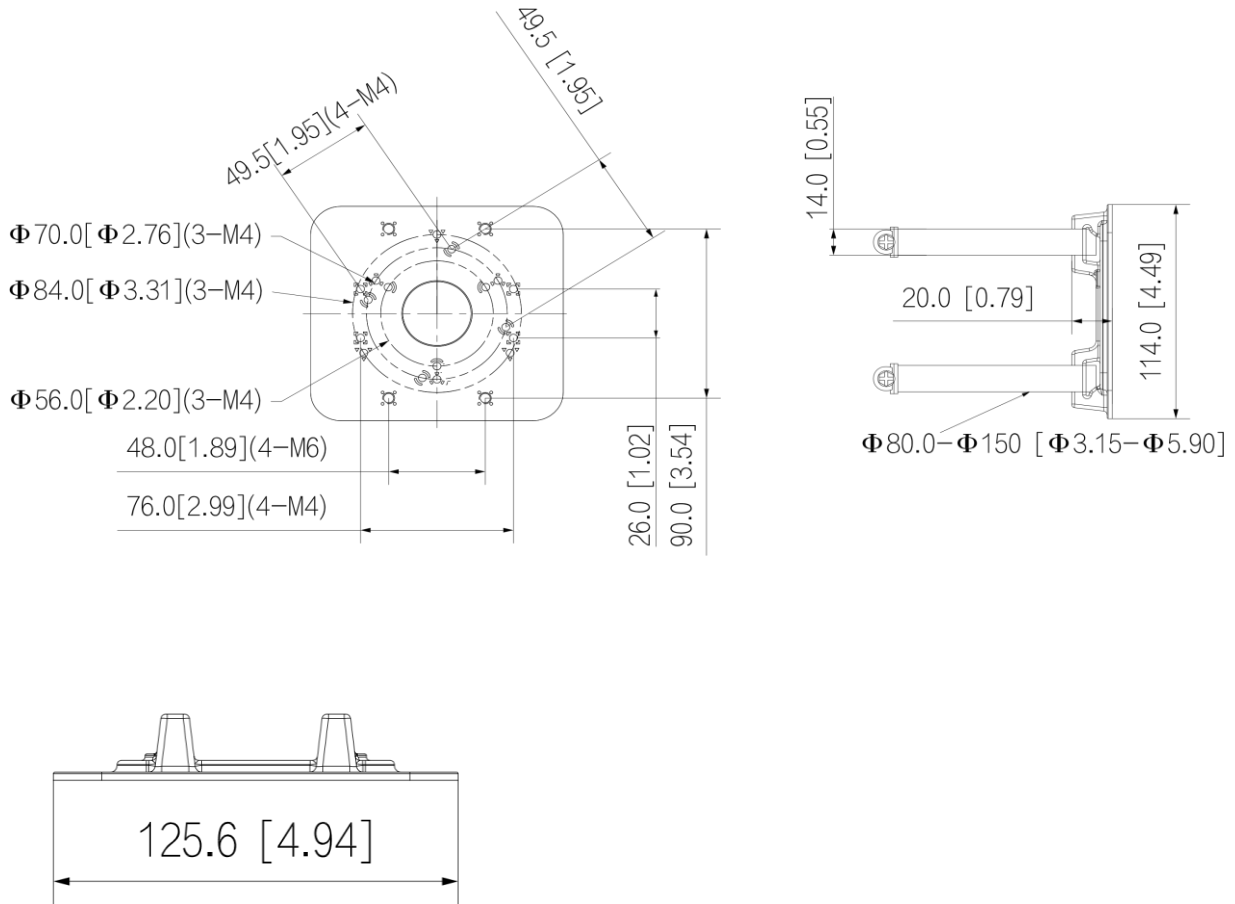

BFC-P01W

ポール取付ブラケット小

特長

・幅 80~150mm の複数の種類のポールに対応するように設計されています。

技術仕様

仕様

材質	Aluminum alloy; Hoop: SUS304
寸法	125.6 mm × 114.0 mm × 20.0 mm
重量	0.26kg
総重量	0.36 kg
耐荷重	3.0kg
色	白
インストール	ポールマウント
ポール直径	Φ80 mm~150 mm
動作可能周囲環境	温度:-40 °C ~ +60 °C 湿度: ≤90%(結露なし)

寸法図

※仕様および外観は予告なく変更される事が御座います、予めご了承下さい。