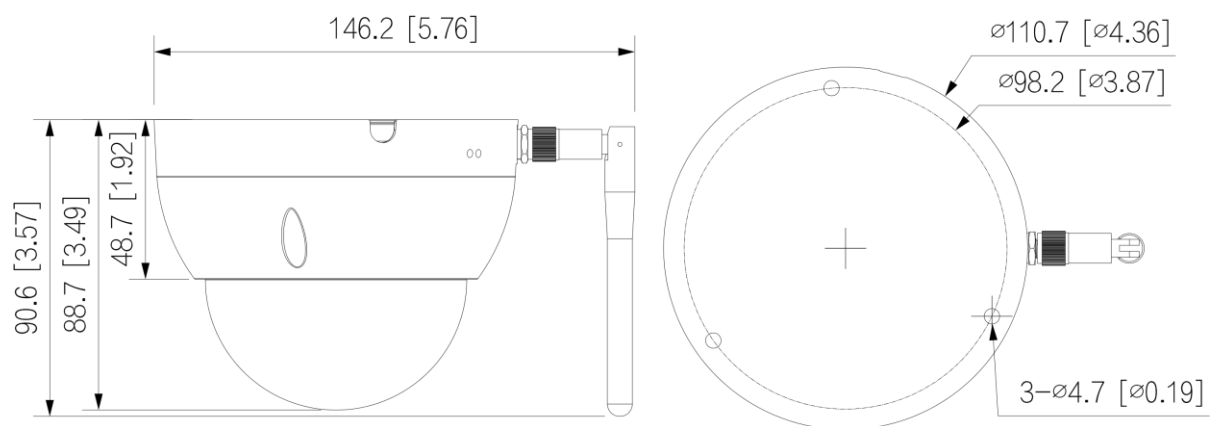

技術仕様

カメラ

イメージセンサー	1/2.8 インチ CMOS
最大解像度	1920(横)×1080(縦)
ROM	16MB
RAM	64MB
スキャンシステム	プログレッシブ
電子シャッタースピード	自動、手動 1/3 秒~1/100,000 秒
最小照度	0.025 ルクス@F2.0 (カラー、30 IRE) 0.0025 ルクス@F2.0 (白黒、30 IRE) 0 ルクス (照明オン)

S/N比	>56dB
照射距離	30メートル(IR LED)
照明オン/オフ制御	自動、手動
照明数	3 (IR LED)
パン/チルト/回転範囲	パン: 0~355° チルト: 0~75° 回転: 0~355°
レンズ	
レンズタイプ	固定
レンズマウント	M12
焦点距離	2.8mm
最大絞り	F2.0
視野	水平: 100°、垂直: 53°、対角: 120°
アイリス制御	固定
近距離焦点距離	0.6 m
DORI 距離	検出:46.9m、観察:18.8m、認識:9.4m、識別:4.7m
ビデオ	
ビデオ圧縮	H.265、H.264、H.264H、H.264B
スマートコーデック	○
ストリーム機能	2 ストリーム
解像度	1080p (1920 × 1080)、960p (1280 × 960)、720p (1280 × 720)
ビデオフレームレート	メインストリーム: 1920 × 1080@ (1-25/30 fps) サブストリーム: 640 × 480@(1-25 fps)、640 × 480@(1~30 fps) ※数値は最大値です 複数ストリームの場合、合計値で影響を受けます
ビットレート制御	CBR/VBR
ビデオビットレート	H265: 9 kbps~4096 kbps H264: 24 kbps~4096 kbps
昼/夜	自動(ICR)、カラー、白黒
BLC	○
WDR	DWDR
ホワイトバランス	自動、カスタム、手動、屋外、自然、街灯
ゲインコントロール	自動
ノイズ低減	3D NR
モーション検出	OFF/ON(4 エリア)
RoI	○(4 エリア)
スマート照明	○
画像の回転	0°、180°

ミラー	○
アラーム	
アラームイベント	SD カード無し、SD カード一杯、SD カードエラー、ネットワーク切断、IP の競合、不法アクセス、モーション検出、映像改ざん
ネットワーク	
ネットワークポート	RJ-45 (10/100 Base-T)
Wi-Fi	IEEE802.11b/g/n 2.4~2.4835GHz
無線範囲	最大 80m(環境により性能は異なります)
SDK/API	○
サイバーセキュリティ	ビデオ暗号化、構成暗号化、ダイジェスト、WSSE、アカウント ロックアウト、セキュリティ ログ、X.509 証明書の生成とインポート、HTTPS、信頼できるブート、信頼できる実行、信頼できるアップグレード
ネットワークプロトコル	IPv4、HTTP、TCP、UDP、ARP、RTP、RTSP、RTCP、RTMP、DHCP、DNS、NTP、Multicast
相互運用性	ONVIF (プロファイル S、プロファイル G)、CGI、P2P
ユーザー/ホスト	6(総帯域幅:36M)
ストレージ	MicroSD(最大 256GB)
ブラウザ	IE、Chrome、Firefox
管理ソフトウェア	○
モバイルクライアント	iOS、アンドロイド
認証	
認定資格	CE-LVD: EN62368-1 CE-EMC: Electromagnetic Compatibility Directive 2014/30EU CE-RED: Radio Equipment Directive 2014/53/EU FCC: 47 CFR FCC Part 15, Subpart B FCC ID: FCC PART 15C
電源	
電源	12 VDC
消費電力	基本:2.0W(12VDC) 最大:4.9W(12VDC)
環境	
動作可能周囲環境	温度:-40 °C ~ +60 °C 湿度: ≤95%
保護	IP67、IK10
構造	
製品寸法	Φ110.7mm × 88.7mm
本体重量	0.41kg
梱包重量	0.59kg

寸法図

※仕様および外観は予告なく変更される事が御座います、予めご了承下さい。