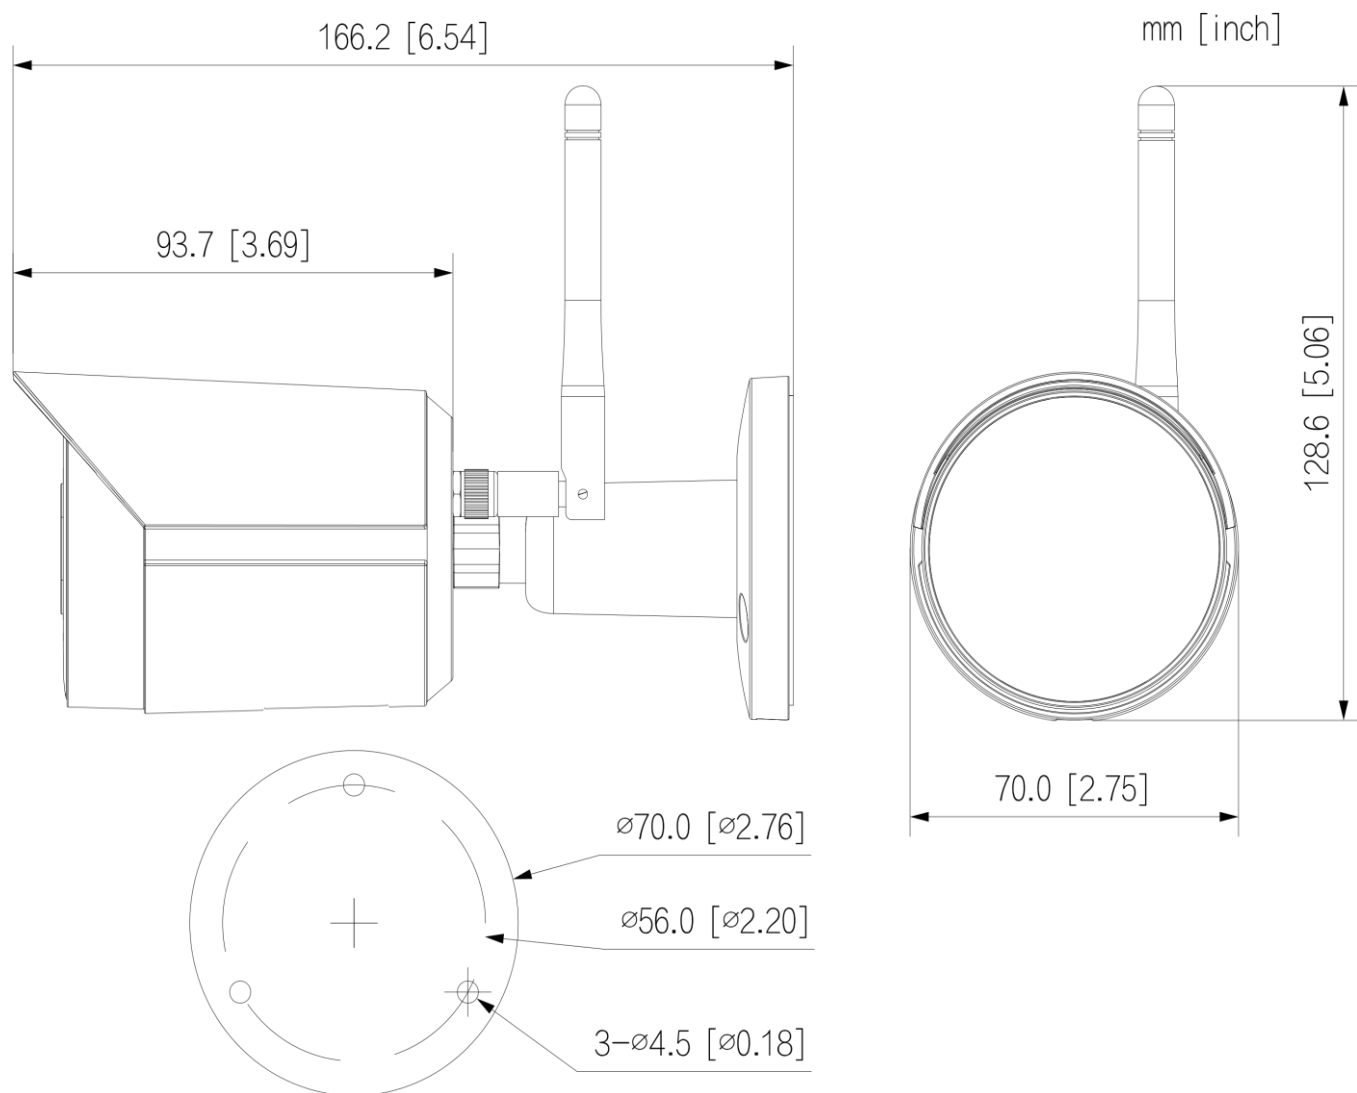

AIC-IP2BFA-W

2MP 固定レンズ Wifi ネットワーク バレットカメラ

特長

- ・2メガピクセル
- ・1/2.8 インチ CMOS センサー
- ・低照度、高画質
- ・最大 2MP (1920 × 1080)@ 25/30 fps
- ・H.265 高圧縮
- ・スマートコーデック対応
- ・IR 距離最大 30m
- ・DWDR、3D NR、BLC、デジタル透かし
- ・異常検出(モーション検出、映像改ざん、音声検知、SD カードエラー、ネットワークエラー、不正アクセス)
- ・2.4GHz Wi-Fi 対応、オープンエリアで最大 80 m の範囲をカバー
- ・最大 256G の Micro SD 対応
- ・12VDC 電源
- ・IP67

技術仕様

カメラ

イメージセンサー	1/2.8 インチ CMOS
最大解像度	1920(横)×1080(縦)
ROM	16MB
RAM	64MB
スキャンシステム	プログレッシブ
電子シャッタースピード	自動、手動 1/3 秒~1/100,000 秒
最小照度	0.025 ルクス@F2.0 (カラー、30 IRE) 0.0025 ルクス@F2.0 (白黒、30 IRE) 0 ルクス (照明オン)
S/N 比	>56dB

照射距離	30メートル
照明オン/オフ制御	自動、手動
赤外線照射数	1 (IR LED)
角度調整	パン: 0°~360° チルト: 0°~90° 回転: 0°~360°

レンズ

レンズタイプ	固定焦点
レンズマウント	M12
焦点距離	2.8 mm
最大絞り	F2.0
視野	高さ: 100°、垂直: 53.0°、奥行き: 102.0°
アイリス制御	固定
近距離焦点距離	0.6m
DORI 距離	検出:46.9m、観察:18.8m、認識:9.4m、識別:4.7m

寸法図

※仕様および外観は予告なく変更される事が御座います、予めご了承下さい。