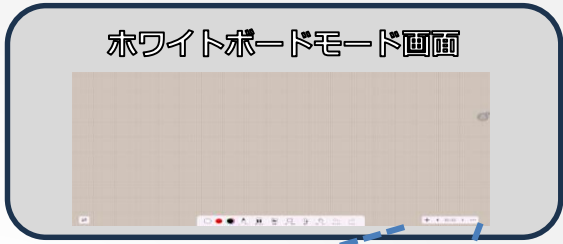

高度な処理能力

4コアCPU・4GB RAM搭載で高い処理能力を発揮します

シェアリング機能で資料・画面を簡単共有

付近のPC・スマートフォン・タブレットから無線シェアリング機能で双方向の表示・記入・操作が遠隔で可能

ホワイトボードをネットに繋がれば遠く離れた場所からでもリアルタイムに操作が反映され、ミーティングや会議、セミナーやワークショップ、さまざまな会議スタイルにこれ一台で対応可能！

ホワイトボードにさまざまなデバイス機能を集約

多機能複合デバイスの完成形

従来のWeb会議などで会議のたびにセッティングが必要だった
マイクやカメラ、プロジェクターなどの周辺機器の設置が必要ありません

PC類 マイク カメラ メモ用ホワイトボード

従来のWeb会議スタイル

様々な入力ポートに対応

本体背側面部に入力ポートを搭載

現在の映像出力規格のスタンダードとなるHDMIはもちろん、その他各種入出力ポートを備えています

USB3.0採用

USBポートはUSB3.0規格を採用
従来に比べデータ転送速度が向上しています

消さなくてもいいホワイトボード...?

ホワイトボード機能使用中は
いつでも次のページを
作成・保存可能な上、
ワンタッチで
前のスライドに戻れます

ホワイトボードの内容は
3種類のフォーマット
(WBH・PDF・PNG)
で保存可能

保存された内容は
プロジェクトごとに開けるので
後日内容を見返す・続きから記入する
などの際に用意に操作ができます