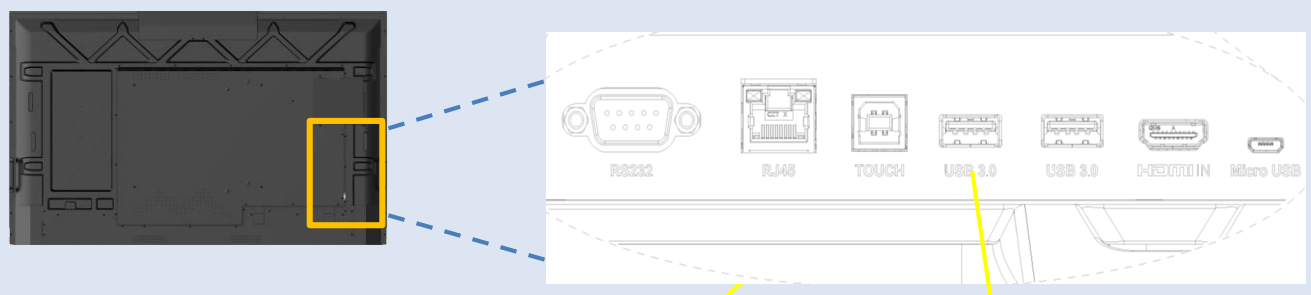

多機能複合デバイスの完成形

従来のWeb会議などで会議のたびにセッティングが必要だった
マイクやカメラ、プロジェクターなどの周辺機器の設置が必要ありません

PC類 マイク カメラ メモ用ホワイトボード

従来のWeb会議スタイル

様々な入力ポートに対応

本体背側面部に入力ポートを搭載

現在の映像出力規格のスタンダードとなるHDMIはもちろん、その他各種入出力ポートを備えています

USB3.0採用

USBポートはUSB3.0規格を採用
従来に比べデータ転送速度が向上しています

消さなくてもいいホワイトボード...?

ホワイトボード機能使用中は
いつでも次のページを
作成・保存可能な上、
ワンタッチで
前のスライドに戻れます

ホワイトボードの内容は
3種類のフォーマット
(WBH・PDF・PNG)
で保存可能

保存された内容は
プロジェクトごとに開けるので
後日内容を見返す・続きから記入する
などの際に用意に操作ができます