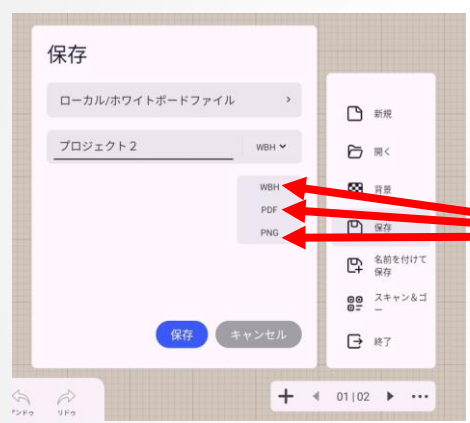

高度な処理能力

4コアCPU・4GB RAM搭載で高い処理能力を発揮します

シェアリング機能で資料・画面を簡単共有

付近のPC・スマートフォン・タブレットから無線シェアリング機能で双方向の表示・記入・操作が遠隔で可能

ホワイトボードをネットに繋がれば遠く離れた場所からでもリアルタイムに操作が反映され、ミーティングや会議、セミナーやワークショップ、さまざまな会議スタイルにこれ一台で対応可能！

ホワイトボードにさまざまなデバイス機能を集約

多機能複合デバイスの完成形

従来のWeb会議などで会議のたびにセッティングが必要だった
マイクやカメラ、プロジェクターなどの周辺機器の設置が必要ありません

PC類 マイク カメラ メモ用ホワイトボード

従来のWeb会議スタイル

様々な入力ポートに対応

本体背側面部に入力ポートを搭載

現在の映像出力規格のスタンダードとなるHDMIはもちろん、その他各種入出力ポートを備えています

USB3.0採用

USBポートはUSB3.0規格を採用
従来に比べデータ転送速度が向上しています

消さなくてもいいホワイトボード...?

ホワイトボード機能使用中は
いつでも次のページを
作成・保存可能な上、
ワンタッチで
前のスライドに戻れます

ホワイトボードの内容は
3種類のフォーマット
(WBH・PDF・PNG)
で保存可能

保存された内容は
プロジェクトごとに開けるので
後日内容を見返す・続きから記入する
などの際に用意に操作ができます